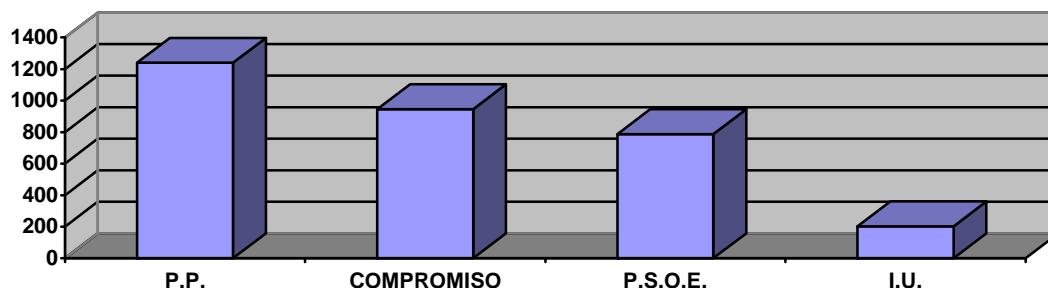

ELECCIONES LOCALES 2015

PARTIDO	P.P.	COMPROMISO	P.S.O.E.	I.U.
VOTOS	1.239 (38,68%)	946 (29,53%)	787 (24,57%)	203 (6,34%)
CONCEJALES	6	4	3	-

Censo	Votantes	Abstenciones	Nulos	Blancos
4.358	3.259 (74,78 %)	1.099 (25,22 %)	56 (1,72 %)	28 (0,87 %)